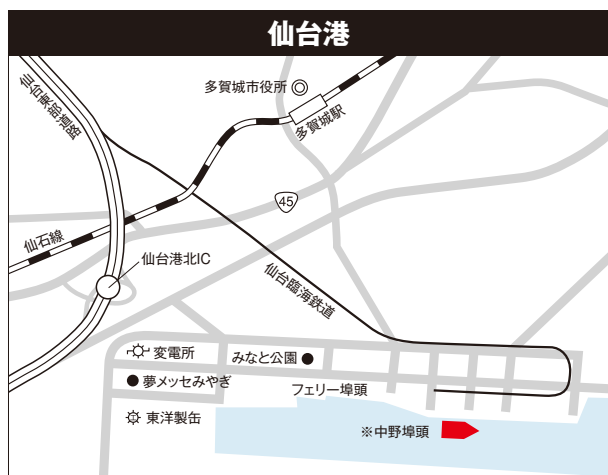

船舶発着場所

お問い合わせ

栗林商船株式会社

〒100-0004

東京都千代田区大手町二丁目2番1号 新大手町ビル3F

第一営業部: TEL 03-5203-7983 FAX 03-5203-2332

苫小牧支社: TEL 0144-33-2160

釧路支社: TEL 0154-22-1537