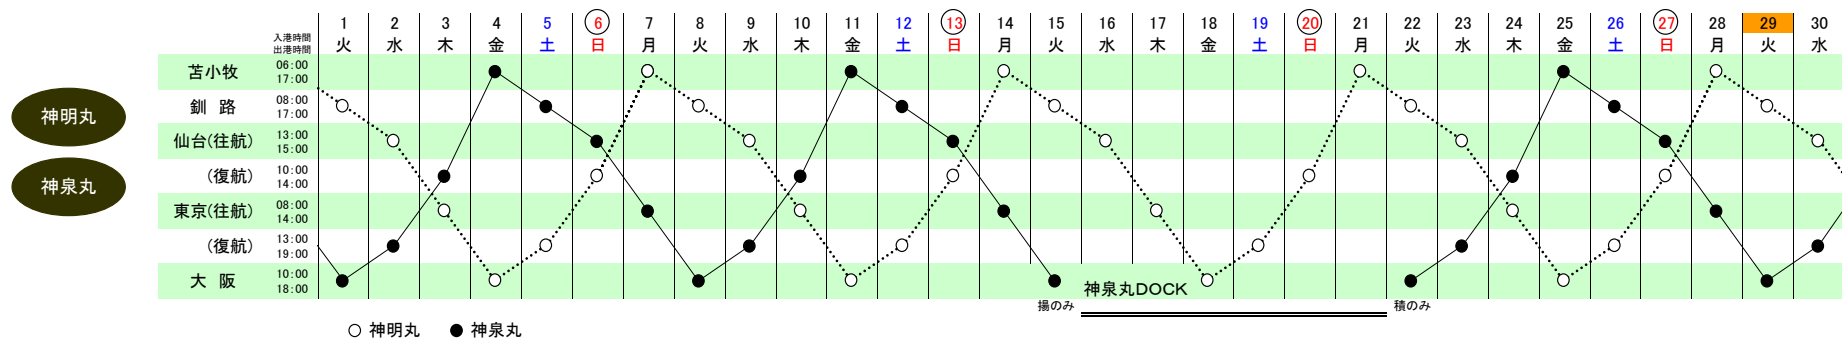

栗林商船(株) 平成20年4月度 運航スケジュール

平成20年3月26日現在

本社 第一営業部
〒100-0004
東京都千代田区大手町2-2-1
新大手町ビル3階341区
TEL 03-5203-7983
FAX 03-5203-2332

釧路支社
〒085-0016
北海道釧路市錦町5-3
三ツ輪ビル3階
TEL 0154-22-1537
FAX 0154-25-2127

苫小牧支社
〒053-0022
北海道苫小牧市表町2-1-14
王子不動産第3ビル
TEL 0144-33-2160
FAX 0144-32-2337