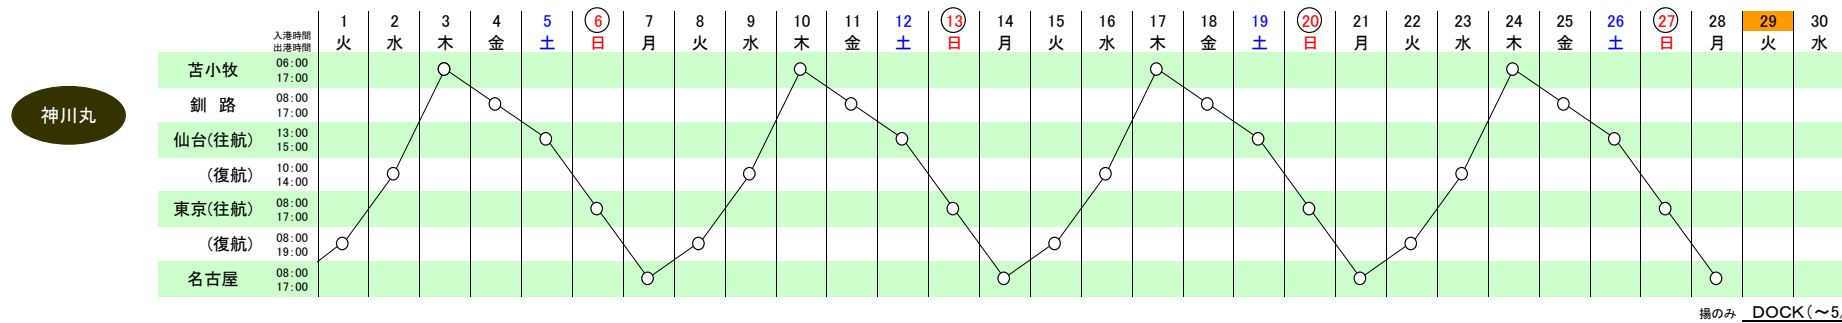

栗林商船(株) 平成20年4月度 運航スケジュール

平成20年3月26日現在

本社 第一営業部
〒100-0004
東京都千代田区大手町2-2-1
新大手町ビル3階341区
TEL 03-5203-7983
FAX 03-5203-2332

釧路支社
〒085-0016
北海道釧路市錦町5-3
三ツ輪ビル3階
TEL 0154-22-1537
FAX 0154-25-2127

苫小牧支社
〒053-0022
北海道苫小牧市表町2-1-14
王子不動産第3ビル
TEL 0144-33-2160
FAX 0144-32-2337