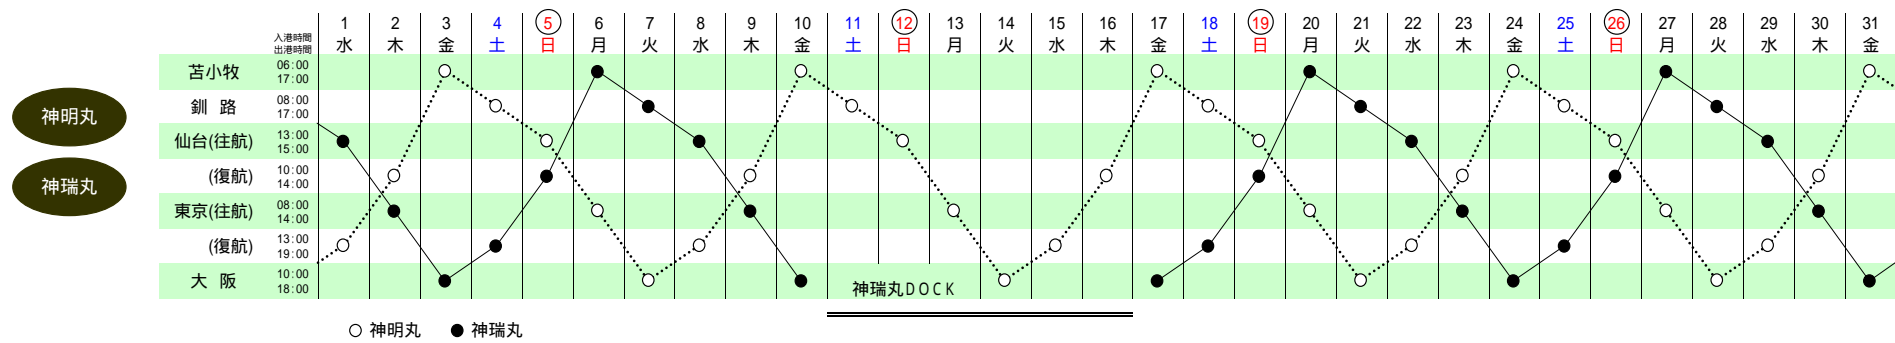

# 栗林商船(株) 平成19年8月度 運航スケジュール(変更)

平成19年7月25日現在

**本社 第一営業部**  
〒100-0004  
東京都千代田区大手町2-2-1  
新大手町ビル3階341区  
TEL 03-5203-7983  
FAX 03-5203-2332

**釧路支社**  
〒085-0016  
北海道釧路市錦町5-3  
三ッ輪ビル3階  
TEL 0154-22-1537  
FAX 0154-25-2127