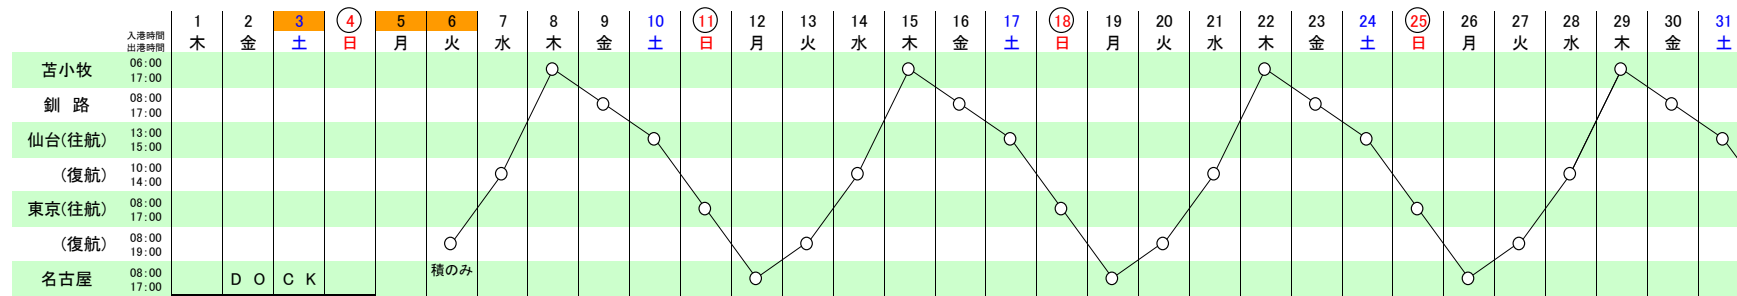

栗林商船(株) 平成20年5月度 運航スケジュール

平成20年4月24日現在

神明丸

神泉丸

○ 神明丸 ● 神泉丸

神瑞丸

神川丸

第一有明丸