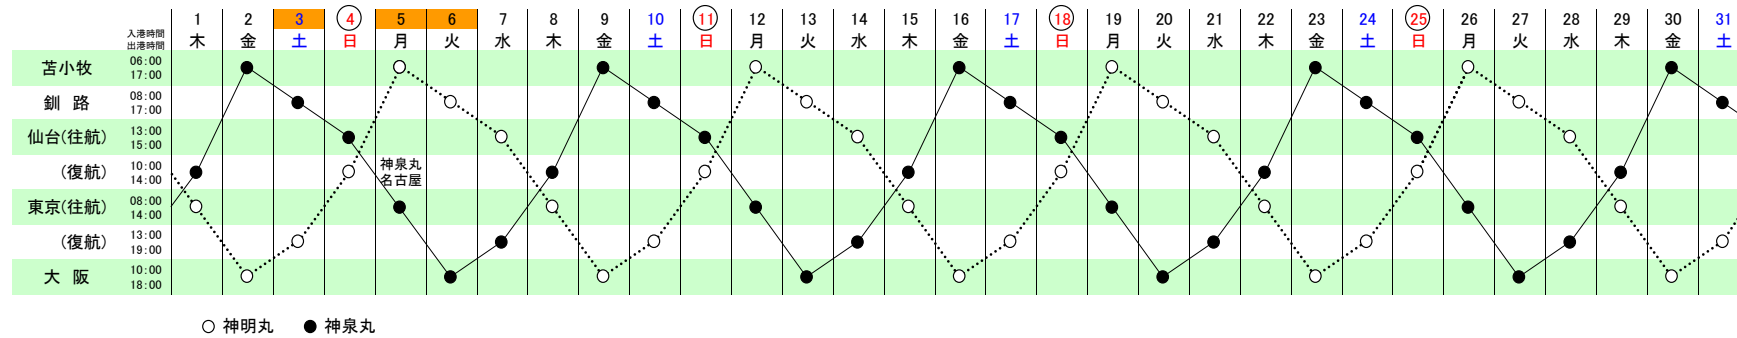

栗林商船(株) 平成20年5月度 運航スケジュール

平成20年4月24日現在

神明丸

神泉丸

○ 神明丸 ● 神泉丸

神瑞丸

神川丸

第一有明丸