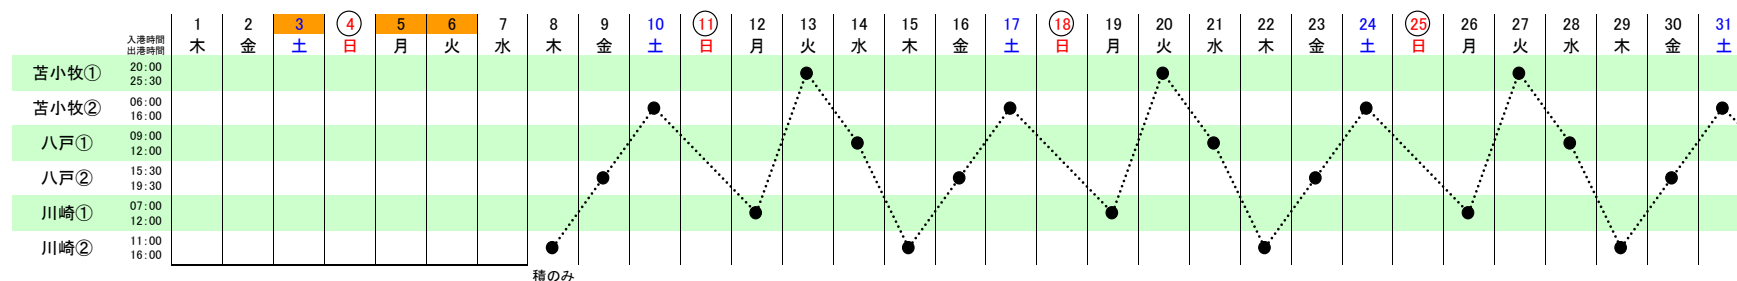

栗林商船(株) 平成20年5月度 運航スケジュール

平成20年4月24日現在

神明丸

神泉丸

○ 神明丸 ● 神泉丸

神瑞丸

神川丸

第一有明丸

神王丸

Pはやて

本社 第一営業部
〒100-0004
東京都千代田区大手町2-2-1
新大手町ビル3階341区
TEL 03-5203-7983
FAX 03-5203-2332

釧路支社
〒085-0016
北海道釧路市錦町5-3
三ッ輪ビル3階
TEL 0154-22-1537
FAX 0154-25-2127

苫小牧支社
〒053-0022
北海道苫小牧市表町2-1-14
王子不動産第3ビル
TEL 0144-33-2160
FAX 0144-32-2337

石巻出張所
〒986-0853
宮城県石巻市門脇字三軒屋1-7
本草園ビル2階
TEL 0225-23-3881
FAX 0225-21-8190