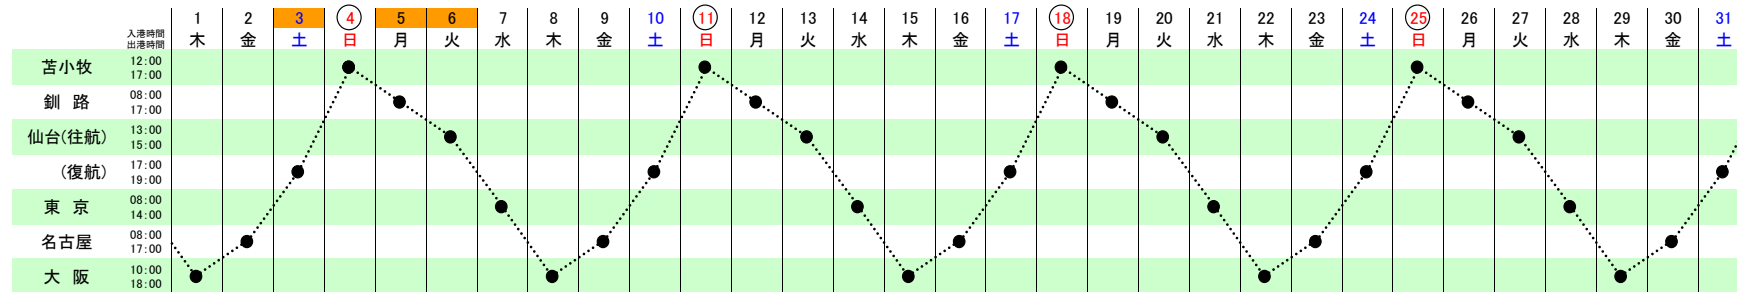

栗林商船(株) 平成20年5月度 運航スケジュール

平成20年4月24日現在

神明丸

神泉丸

○ 神明丸 ● 神泉丸

神瑞丸

神川丸

第一有明丸