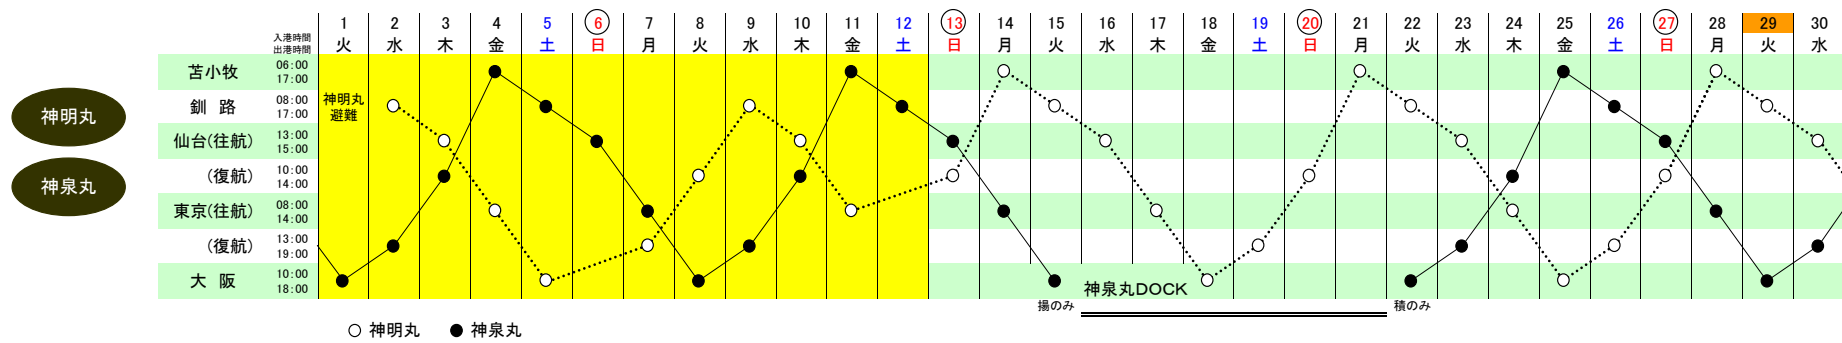

栗林商船(株) 平成20年4月度 運航スケジュール(変更5)

平成20年4月22日現在

本社 第一営業部
〒100-0004
東京都千代田区大手町2-2-1
新大手町ビル3階341区
TEL 03-5203-7983
FAX 03-5203-2332

釧路支社
〒085-0016
北海道釧路市錦町5-3
三ッ輪ビル3階
TEL 0154-22-1537
FAX 0154-25-2127

苫小牧支社
〒053-0022
北海道苫小牧市表町2-1-14
王子不動産第3ビル
TEL 0144-33-2160
FAX 0144-32-2337