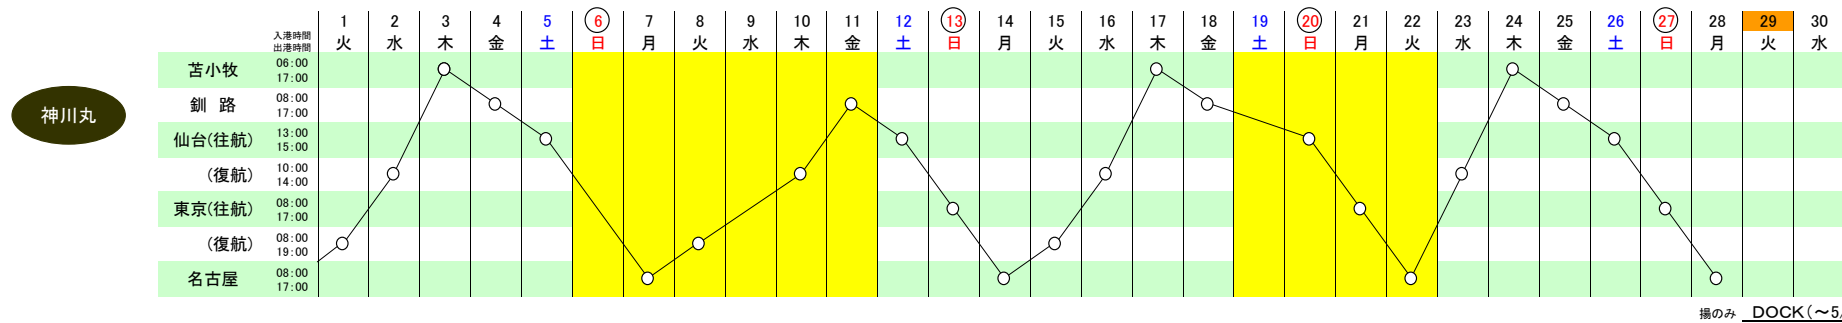

栗林商船(株) 平成20年4月度 運航スケジュール(変更5)

平成20年4月22日現在

本社 第一営業部
〒100-0004
東京都千代田区大手町2-2-1
新大手町ビル3階341区
TEL 03-5203-7983
FAX 03-5203-2332

釧路支社
〒085-0016
北海道釧路市錦町5-3
三ッ輪ビル3階
TEL 0154-22-1537
FAX 0154-25-2127

苫小牧支社
〒053-0022
北海道苫小牧市表町2-1-14
王子不動産第3ビル
TEL 0144-33-2160
FAX 0144-32-2337